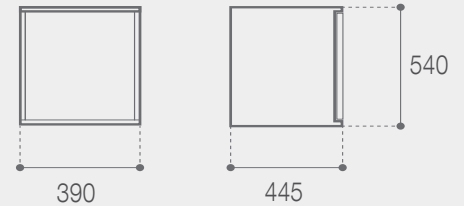

Total volume Capacità totale	lt.	33
Net weight Peso netto	kg.	17
Power supply Alimentazione	230Vac 50/60Hz	
Consumption Consumo	kW/24h	0,140

FRONT PANEL WIDE COLOUR RANGE

AMPIA GAMMA DI COLORI PER IL PANNELLO FRONTALE