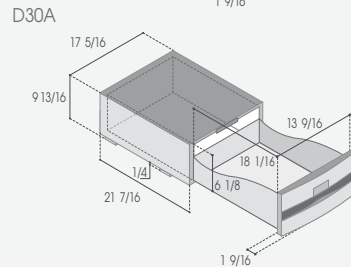

ALL IN ONE COMPACT DRAWER
FRIDGES AND FREEZERS

Réfrigérateurs et congélateurs à tiroir all-in-one et compact

	D20A	D30A
TOTAL VOLUME CAPACITÉ TOTAL	0.7 Cu Ft.	1.0 Cu Ft.
NET WEIGHT POIDS NET	33 Lbs.	37.5 Lbs.
POWER SUPPLY ALIMENTATION	12/24 Vdc	
NOMINAL CONSUMPTION CONSOMMATION NOMINALE	43.5 W	43.5 W