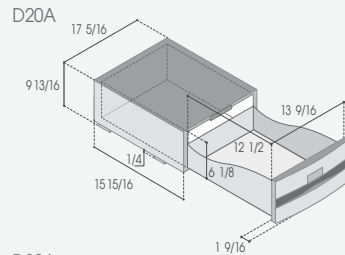

ALL IN ONE COMPACT DRAWER
FRIDGES AND FREEZERS

Réfrigérateurs et congélateurs à tiroir all-in-one et compact

	D20A	D30A
TOTAL VOLUME CAPACITÉ TOTAL	0.7 Cu Ft.	1.0 Cu Ft.
NET WEIGHT POIDS NET	33 Lbs.	37.5 Lbs.
POWER SUPPLY ALIMENTATION	12/24 Vdc	
NOMINAL CONSUMPTION CONSOMMATION NOMINALE	43.5 W	43.5 W