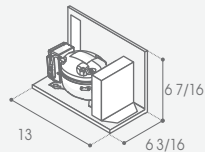

D20A | D30A

FRIDGE + FREEZER
FRESH AND FROZEN FOOD AND BEVERAGE

FRESH

FROZEN

**BEST PERFORMANCE
IN MINIMUM SPACE**

SUITABLE FOR SMALL SPACES, D20A AND D30A ARE USED TO SET ANY TEMPERATURE, AT ANY TIME. FOR EXAMPLE, START IN FRIDGE MODE AND THEN SWITCH TO FREEZER MODE OR VICE-VERSA.

**MEILLEURE PERFORMANCE
DANS UN ESPACE MINIMUM**

ADAPTÉS AUX PETITS ESPACES, D20A ET D30A PERMETTENT DE RÉGLER N'IMPORTE QUELLE TEMPÉRATURE, À TOUT MOMENT. PAR EXEMPLE, DÉMARREZ EN MODE RÉFRIGÉRATEUR PUIS PASSEZ EN MODE CONGÉLATEUR OU VICE-VERSA.

ALL IN ONE COMPACT DRAWER
FRIDGES AND FREEZERS

Réfrigérateurs et congélateurs à tiroir all-in-one et compact

	D20A	D30A
TOTAL VOLUME CAPACITÉ TOTAL	0.7 Cu Ft.	1.0 Cu Ft.
NET WEIGHT POIDS NET	33 Lbs.	37.5 Lbs.
POWER SUPPLY ALIMENTATION	12/24 Vdc	
NOMINAL CONSUMPTION CONSOMMATION NOMINALE	43.5 W	43.5 W

COOLING UNIT
REMOVABLE UP TO 59 in.

UNITÉ DE REFROIDISSEMENT
À DISTANCE JUSQU'À 59 in.

ALL IN ONE COMPACT DRAWER
FRIDGES AND FREEZERS

RÉFRIGÉRATEURS ET CONGÉLATEURS À TIROIR
ALL-IN-ONE ET COMPACT

ALL IN ONE COMPACT DRAWER FRIDGES AND FREEZERS
RÉFRIGÉRATEURS ET CONGÉLATEURS À TIROIR ALL-IN-ONE ET COMPACT

**YOU DECIDE.
ANY TEMPERATURE,
ANY TIME.**

VITRIFRIGO
COOL AND BEYOND

Vitrifrigo America LLC

954.979.7737

marketing@vfamerica.com

www.vitrifrigo.com

VITRIFRIGO
COOL AND BEYOND

NEW GREEN ENVIRONMENT
COMPRESSOR TECHNOLOGY
IN R600a NATURAL GAS
COMPRESSEUR EN
GAZ NATUREL R600a