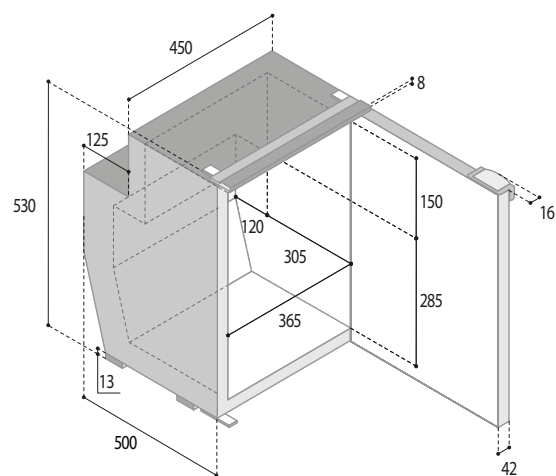

CHROMELOCK SERIES

VITRIFRIGO
COOL AND BEYOND

C62i CHR

Total volume Capacità totale	62 lt.
Freezer compartment Vano freezer	4,5 lt.
Net weight Peso netto	16,8 kg.
Power supply Alimentazione	12/24 Vdc
Absorption Consumo	N.A.

MOUNTING FLANGE
PROFILO DI FISSAGGIO

BUILT-IN
VANO INCASSO

DOOR	INSIDE	OUTSIDE
t:	25	25
w:	513	513
h:	542	542
a:	545	502
b:	468	468
c:	536	536

 **Door Inside**
PORTA A FILO INTERNO

 **Door Outside**
PORTA A FILO ESTERNO