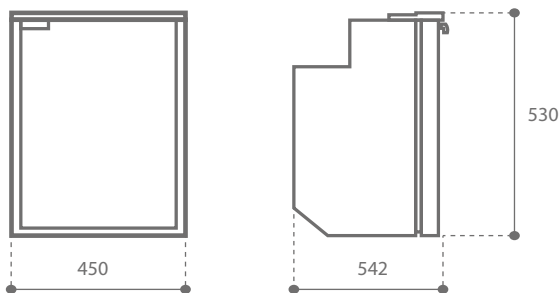

CHROMELOCK SERIES

VITRIFRIGO
COOL AND BEYOND

C62i CHR

Total volume Capacità totale	62 lt.
Freezer compartment Vano freezer	4,5 lt.
Net weight Peso netto	16,8 kg.
Power supply Alimentazione	12/24 Vdc
Absorption Consumo	N.A.

MOUNTING FLANGE
PROFILO DI FISSAGGIO

BUILT-IN
VANO INCASSO

DOOR	INSIDE	OUTSIDE
t:	25	25
w:	513	513
h:	542	542
a:	545	502
b:	468	468
c:	536	536

 **Door Inside**
PORTA A FILO INTERNO

 **Door Outside**
PORTA A FILO ESTERNO