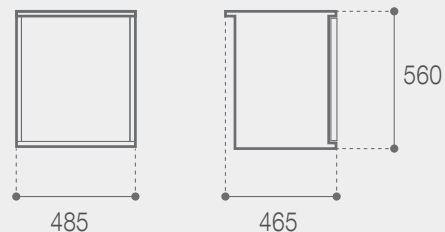

Total volume Capacità totale	lt.	55
Net weight Peso netto	kg.	18
Power supply Alimentazione	230Vac 50/60Hz	
Consumption Consumo	kW/24h	0,745

OPTIONAL

STANDARD

High brightness internal LED light system
Plafoniera LED ad alta luminosità

OPTIONAL

Safety lock
Chiusura con chiave di sicurezza

Side handle
Maniglia laterale

Available with 4.5 cm feet or 6 cm wheels
Disponibili con piedi da cm 4,5 o ruote da cm 6