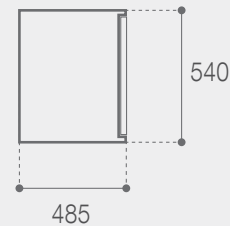

Total volume Capacità totale	lt.	40
Net weight Peso netto	kg.	22
Power supply Alimentazione	230Vac 50/60Hz	
Consumption Consumo	kW/24h	0,211

STANDARD

High brightness internal LED light system
Plafoniera LED ad alta luminosità