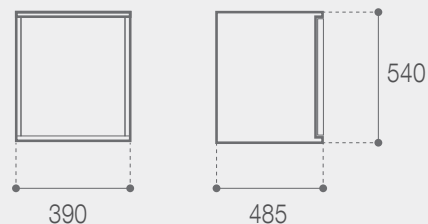

## C420 P NEXT

<b>Total volume</b> Capacità totale	lt.	40
<b>Net weight</b> Peso netto	kg.	18
<b>Power supply</b> Alimentazione	230Vac 50/60Hz	
<b>Consumption</b> Consumo	kW/24h	0,151