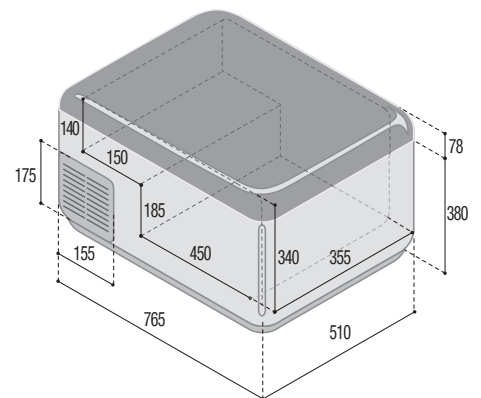

PORTABLES

C65L - C65D

Total volume Capacità totale	65 lt.
Net weight Peso netto	24 kg.
Power supply and nominal consumption Alimentazione e consumo nominale	12/24 Vdc 45 W

C65L - LED thermostat - Termostato a Led

C65D - Digital thermostat - Termostato digitale

°C + 10 - 20

Removable basket - Cestello removibile

Locking bracket - Staffa di fissaggio

OPTIONAL
12/24Vdc
100-240Vac