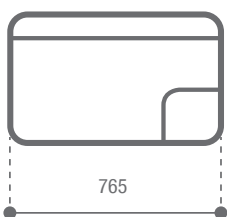

PORTABLES

C65L - C65D

Total volume Capacità totale	65 lt.
Net weight Peso netto	24 kg.
Power supply and nominal consumption Alimentazione e consumo nominale	12/24 Vdc 45 W

C65L - LED thermostat - Termostato a Led

C65D - Digital thermostat - Termostato digitale

°C + 10 - 20

Removable basket - Cestello removibile

Locking bracket - Staffa di fissaggio

OPTIONAL
12/24Vdc
100-240Vac