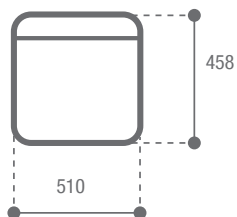

PORTABLES

C65L - C65D

Total volume Capacità totale	65 lt.
Net weight Peso netto	24 kg.
Power supply and nominal consumption Alimentazione e consumo nominale	12/24 Vdc 45 W

C65L - LED thermostat - Termostato a Led

C65D - Digital thermostat - Termostato digitale

°C + 10 - 20

OPTIONAL
12/24Vdc
100-240Vac