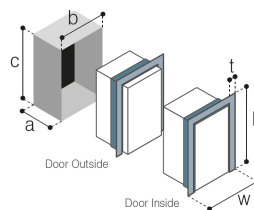

AIRLOCK SERIES

VITRIFRIGO
COOL AND BEYOND

C75L - C75LA OCN

Total volume Capacità totale	75 lt.
Freezer compartment Vano freezer	10,2 lt.
Net weight Peso netto	20 kg.
Power supply and nominal consumption Alimentazione e consumo nominale	12/24 Vdc 40 W

MOUNTING FLANGE
PROFILO DI FISSAGGIO

BUILT-IN
VANO INCASSO

DOOR	INSIDE	OUTSIDE
t:	25	25
w:	533	533
h:	634	634
a:	462	420
b:	488	488
c:	626	626

 **Remotable cooling unit**
UNITÀ DI REFRIGERAZIONE REMOTABILE