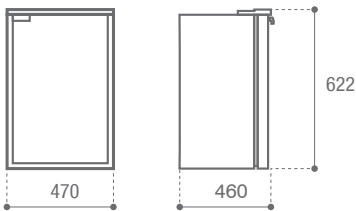

AIRLOCK SERIES

VITRIFRIGO
COOL AND BEYOND

C75L - C75LA OCN

Total volume Capacità totale	75 lt.
Freezer compartment Vano freezer	10,2 lt.
Net weight Peso netto	20 kg.
Power supply and nominal consumption Alimentazione e consumo nominale	12/24 Vdc 40 W

MOUNTING FLANGE
PROFILO DI FISSAGGIO

BUILT-IN
VANO INCASSO

DOOR	INSIDE	OUTSIDE
t:	25	25
w:	533	533
h:	634	634
a:	462	420
b:	488	488
c:	626	626

 **Remotable cooling unit**
UNITÀ DI REFRIGERAZIONE REMOTABILE