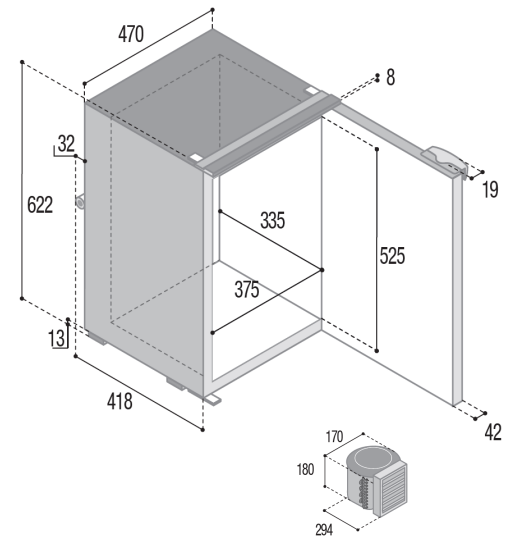

AIRLOCK SERIES

VITRIFRIGO
COOL AND BEYOND

C75L - C75LA OCN

Total volume Capacità totale	75 lt.
Freezer compartment Vano freezer	10,2 lt.
Net weight Peso netto	20 kg.
Power supply and nominal consumption Alimentazione e consumo nominale	12/24 Vdc 40 W

MOUNTING FLANGE
PROFILO DI FISSAGGIO

BUILT-IN
VANO INCASSO

DOOR	INSIDE	OUTSIDE
t:	25	25
w:	533	533
h:	634	634
a:	462	420
b:	488	488
c:	626	626

 **Remotable cooling unit**
UNITÀ DI REFRIGERAZIONE REMOTABILE

Up to **1,5 mt.**
FINO A

 **Door Inside**
PORTA A FILO INTERNO

 **Door Outside**
PORTA A FILO ESTERNO

REPLACEABLE SEAL
GUARNIZIONE SOSTITUIBILE

METAL FINISH HANDLE
MANIGLIA CON FINITURA
METALLIZZATA

VENT POSITION SYSTEM
SISTEMA VENT POSITION