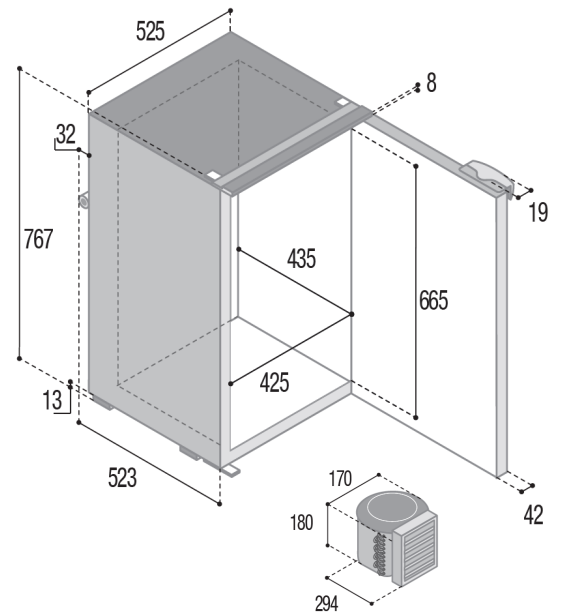

AIRLOCK SERIES

VITRIFRIGO
COOL AND BEYOND

C130L - C130LA OCN

Total volume Capacità totale	130 lt.
Freezer compartment Vano freezer	17,1 lt.
Net weight Peso netto	27 kg.
Power supply and nominal consumption Alimentazione e consumo nominale	12/24 Vdc 45 W

MOUNTING FLANGE
PROFILODI FISSAGGIO

BUILT-IN
VANO INCASSO

DOOR	INSIDE	OUTSIDE
t:	25	25
w:	588	588
h:	779	779
a:	567	524
b:	542	542
c:	771	771

 **Removable cooling unit**
UNITÀ DI REFRIGERAZIONE REMOTABILE

Up to 1,5 mt.
FINO A

 **Door Inside**
PORTA A FILO INTERNO

 **Door Outside**
PORTA A FILO ESTERNO

REPLACEABLE SEAL
GUARNIZIONE SOSTITUIBILE

METAL FINISH HANDLE
MANIGLIA CON FINITURA
METALLIZZATA

VENT POSITION SYSTEM
SISTEMA VENT POSITION