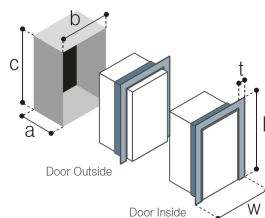

AIRLOCK SERIES

VITRIFRIGO
COOL AND BEYOND

C130L - C130LA OCN

Total volume Capacità totale	130 lt.
Freezer compartment Vano freezer	17,1 lt.
Net weight Peso netto	27 kg.
Power supply and nominal consumption Alimentazione e consumo nominale	12/24 Vdc 45 W

MOUNTING FLANGE
PROFILODI FISSAGGIO

BUILT-IN
VANO INCASSO

DOOR	INSIDE	OUTSIDE
t:	25	25
w:	588	588
h:	779	779
a:	567	524
b:	542	542
c:	771	771

 **Removable cooling unit**
UNITÀ DI REFRIGERAZIONE REMOTABILE

Up to 1,5 mt.
FINO A

 **Door Inside**
PORTA A FILO INTERNO

 **Door Outside**
PORTA A FILO ESTERNO

REPLACEABLE SEAL
GUARNIZIONE SOSTITUIBILE

METAL FINISH HANDLE
MANIGLIA CON FINITURA
METALLIZZATA

VENT POSITION SYSTEM
SISTEMA VENT POSITION