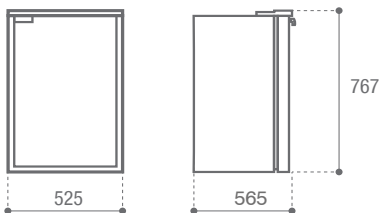

AIRLOCK SERIES

VITRIFRIGO
COOL AND BEYOND

C130L - C130LA OCN

Total volume Capacità totale	130 lt.
Freezer compartment Vano freezer	17,1 lt.
Net weight Peso netto	27 kg.
Power supply and nominal consumption Alimentazione e consumo nominale	12/24 Vdc 45 W

MOUNTING FLANGE
PROFILODI FISSAGGIO

BUILT-IN
VANO INCASSO

DOOR	INSIDE	OUTSIDE
t:	25	25
w:	588	588
h:	779	779
a:	567	524
b:	542	542
c:	771	771

 **Removable cooling unit**
UNITÀ DI REFRIGERAZIONE REMOTABILE

Up to 1,5 mt.
FINO A

 **Door Inside**
PORTA A FILO INTERNO

 **Door Outside**
PORTA A FILO ESTERNO

REPLACEABLE SEAL
GUARNIZIONE SOSTITUIBILE

METAL FINISH HANDLE
MANIGLIA CON FINITURA
METALLIZZATA

VENT POSITION SYSTEM
SISTEMA VENT POSITION