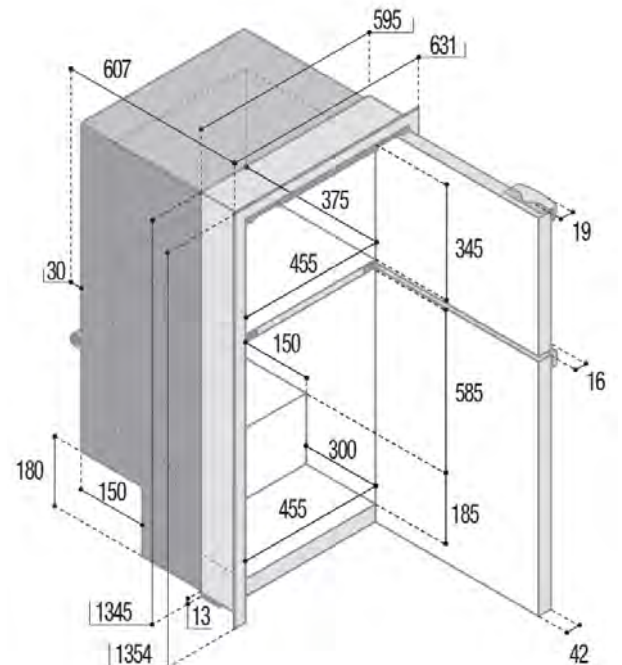

AIRLOCK SERIES

VITRIFRIGO
COOL AND BEYOND

DP2600i OCN

Total volume Capacità totale	230 lt.
Freezer compartment Vano freezer	60 lt.
Net weight Peso netto	53 kg.
Power supply Alimentazione	12/24 Vdc
Absorption Consumo	850 Wh/24h

Fridge
Freezer

Optional
**POWER
PACK**
115-230Vac

LED

 **Door Inside**
PORTA A FILO INTERNO

 **Door Outside**
PORTA A FILO ESTERNO

 **REPLACEABLE SEAL**
GUARNIZIONE SOSTITUIBILE

 **Double door colouring**
DOPPIA COLORAZIONE DELLA PORTA