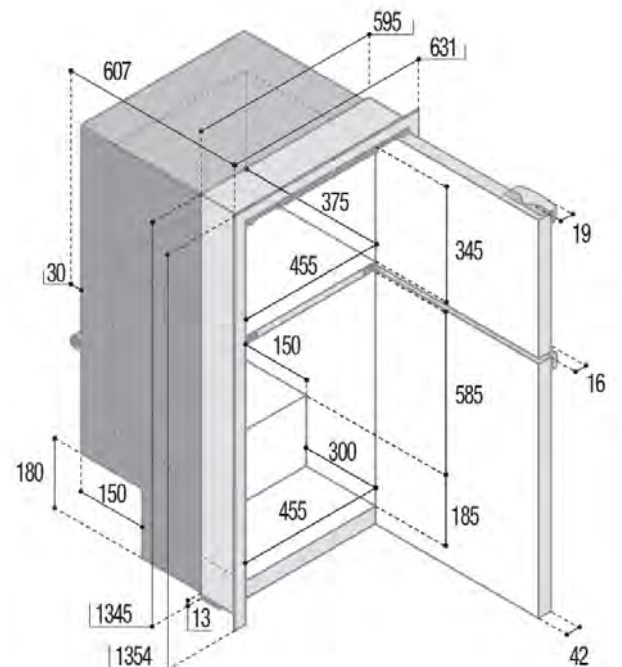

AIRLOCK SERIES

VITRIFRIGO
COOL AND BEYOND

DP2600i OCN

Total volume Capacità totale	230 lt.
Freezer compartment Vano freezer	60 lt.
Net weight Peso netto	53 kg.
Power supply Alimentazione	12/24 Vdc
Absorption Consumo	850 Wh/24h

 **Door Inside**
PORTA A FILO INTERNO

 **Door Outside**
PORTA A FILO ESTERNO

REPLACEABLE SEAL
GUARNIZIONE SOSTITUIBILE

Double door colouring
DOPPIA COLORAZIONE DELLA PORTA

BLACK

LIGHT GREY

METAL FINISH HANDLE
MANIGLIA CON FINITURA
METALLIZZATA