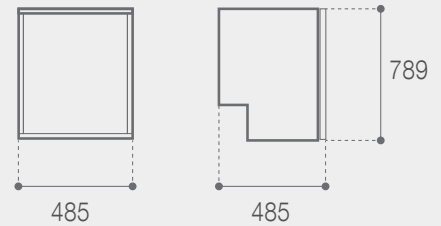

VITRIFRIGO

COOL AND BEYOND

C85i

Total volume Capacità totale	lt.	85
Freezer compartment Vano freezer	lt.	12
Net weight Peso netto	kg.	26
Power supply Alimentazione	230Vac 50/60Hz	
Consumption Consumo	kW/24h	0,323