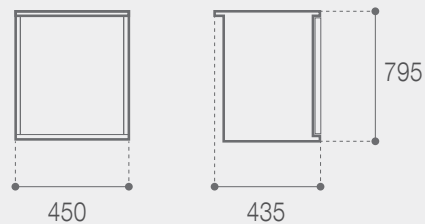

| | | |
|---------------------|----------------|-------|
| Total volume | lt. | 75 |
| Capacità totale | | |
| Net weight | kg. | 24 |
| Peso netto | | |
| Power supply | 230Vac 50/60Hz | |
| Alimentazione | | |
| Consumption | kW/24h | 0,384 |
| Consumo | | |