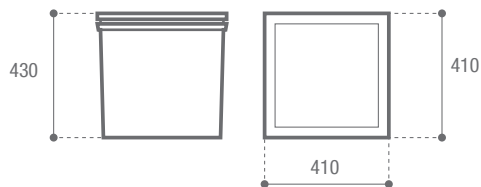

## TL37L

<b>Total volume</b> Capacità totale	37 lt.
<b>Net weight</b> Peso netto	15 kg.
<b>Power supply</b> Alimentazione	12/24 Vdc
<b>Absorption</b> Consumo	N.A.
<b>Internal temperature</b> at 25°C ambient temperature Temperatura interna a 25°C ambiente	+4 °C