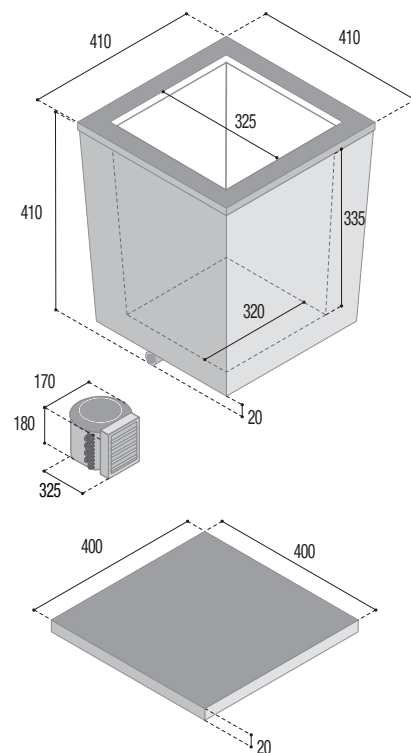

TOP LOADING SERIES

VITRIFRIGO
COOL AND BEYOND

TL37L

Total volume Capacità totale	37 lt.
Net weight Peso netto	15 kg.
Power supply Alimentazione	12/24 Vdc
Absorption Consumo	N.A.
Internal temperature at 25°C ambient temperature Temperatura interna a 25°C ambiente	+4 °C

Available also
as freezer version
Disponibile anche
in versione congelatore

OPTIONAL