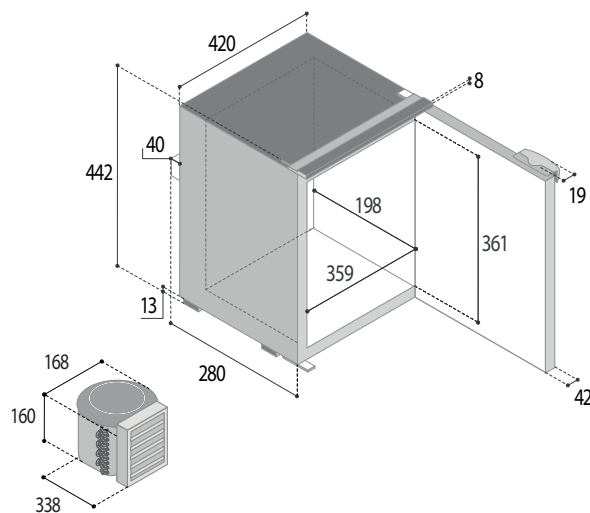

AIRLOCK SERIES

C25LP

Total volume Capacità totale	25 lt.
Net weight Peso netto	12 kg.
Power supply Alimentazione	12/24 Vdc
Absorption Consumo	420 Wh/24h

R600a
NATURAL GAS

DOOR	INSIDE	OUTSIDE
t:	25	25
w:	484	484
h:	454	454
a:	322	280
b:	439	439
c:	433	433

MOUNTING FLANGE
PROFILO DI FISSAGGIO

BUILT-IN
VANO INCASSO

 **Remotable cooling unit**
UNITÀ DI REFRIGERAZIONE REMOTABILE

Up to 1,5
FINO A mt.

Fridge

Optional
**POWER
PACK**
115-230Vac