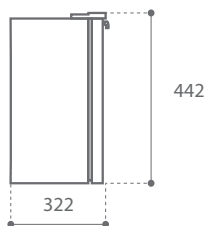

AIRLOCK SERIES

C25LP

Total volume Capacità totale	25 lt.
Net weight Peso netto	12 kg.
Power supply Alimentazione	12/24 Vdc
Absorption Consumo	420 Wh/24h

R600a
NATURAL GAS

DOOR	INSIDE	OUTSIDE
t:	25	25
w:	484	484
h:	454	454
a:	322	280
b:	439	439
c:	433	433